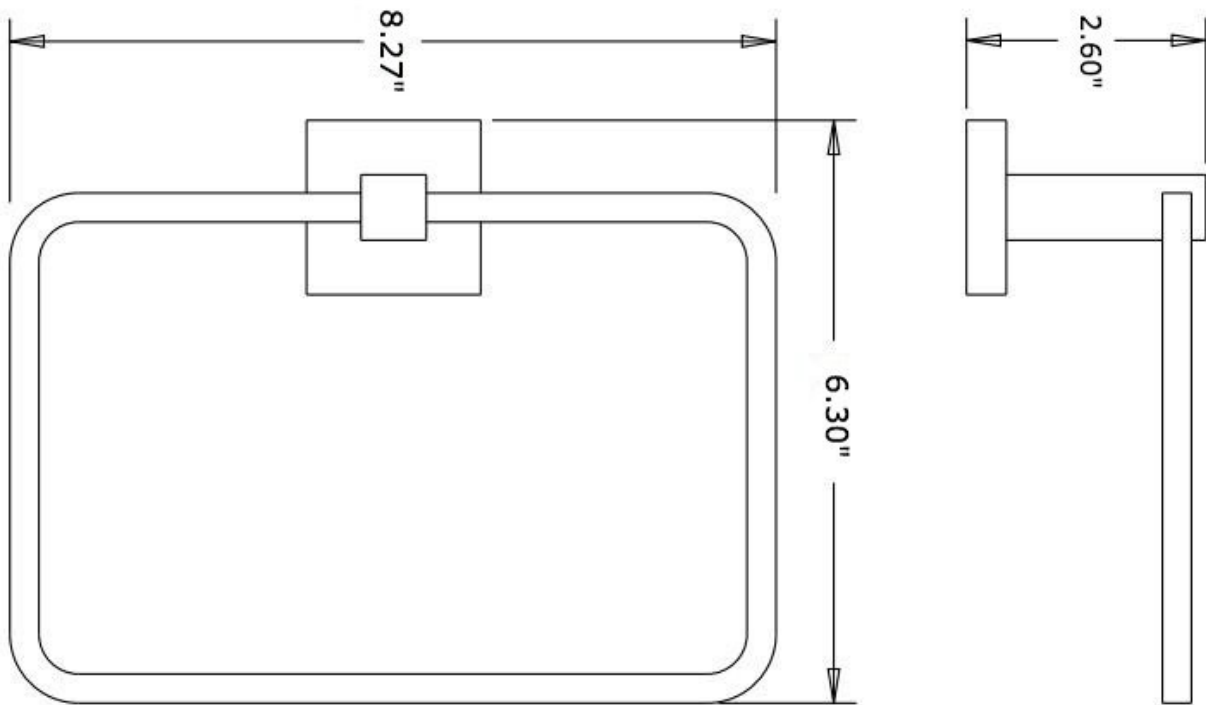

CA3601
CA3601BN
CA3601BZ

Capri 24" Towel Bar

www.ItaliaBath.com
info@dgbproducts.com

Capri Towel Ring

ITALIA[™]
COLLECTION

CA3603
CA3602BN
CA3602BZ

Capri Toilet Paper Holder

www.ItaliaBath.com
info@dgbproducts.com

ITALIA[™]
COLLECTION

CA3604
CA3604BN
CA3604BZ

Capri Robe Hook