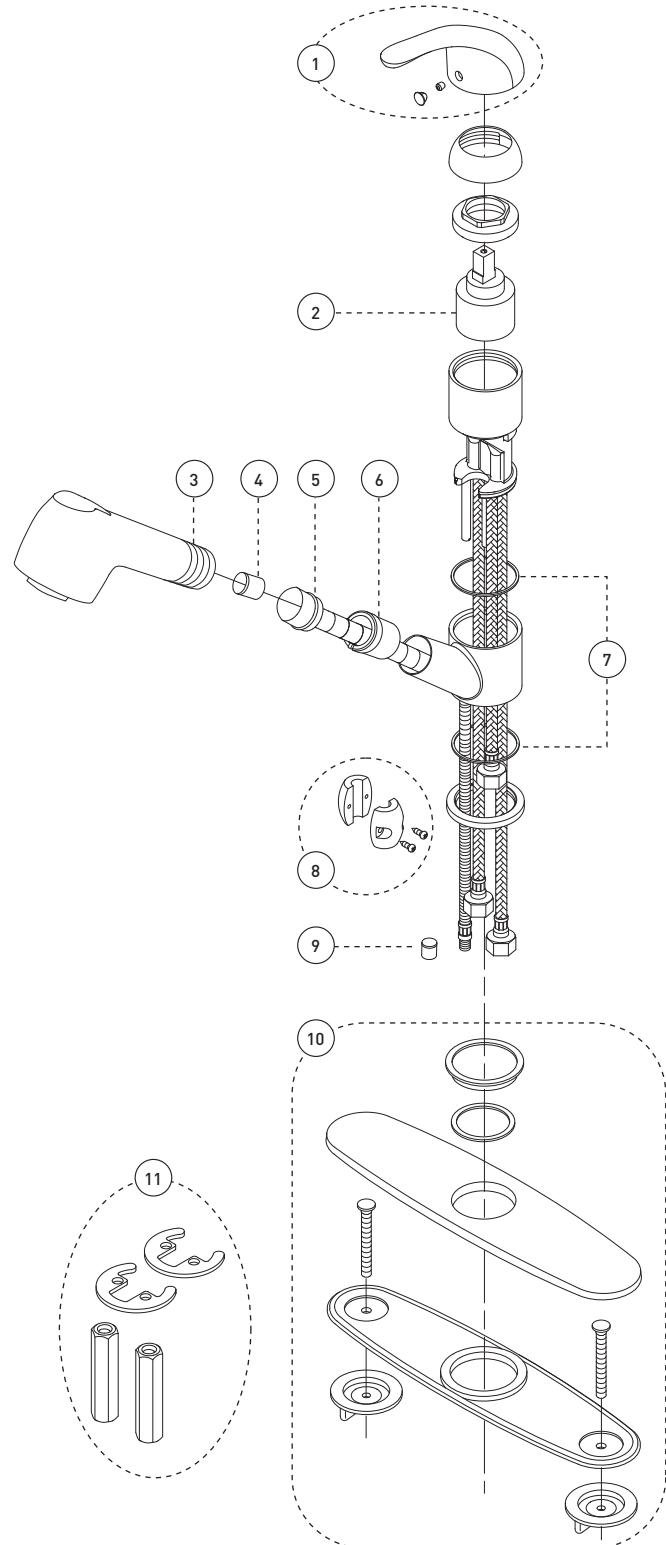

Kitchen Sink Faucet – Robinet pour évier

Kitchen Sink Faucet with Pull-Out Spout

Features

- Single-hole installation
- 3-hole installation with cover plate included
- Swivel pull-out spout with push button diverter and 59" braided nylon flexible hose
- Maximum flow of 8.3 L/min (2.2 gpm) at 60 psi
- Brass body
- Low-lead (less than 0.25%)
- 3/8" IPS connections with flexible stainless steel braided connectors

Cartridge

- Ceramic (FC9AC006)

Finish

- Polished chrome

Robinet à bec amovible

Caractéristiques

- Installation monotrou
- Installation à trois perçages avec plaque de recouvrement incluse
- Bec pivotant intégrant douche amovible avec bouton inverseur de jets et tuyau flexible de 59 pouces en nylon tressé
- Débit maximal de 8,3 L/min (2,2 gpm) à 60 psi
- Corps en laiton
- Faible teneur en plomb (moins de 0,25%)
- Raccordements 3/8 pouce IPS avec connecteurs flexibles tressés en acier inoxydable

Cartouche

- Céramique (FC9AC006)

Fini

- Chrome poli

This product is covered by a limited lifetime warranty. Consult our website for complete details.

Ce produit est couvert par une garantie à vie limitée. Consultez notre site internet pour tous les détails.

Kitchen Sink Faucet – Robinet pour évier

| No | Description | | Part Pièce |
|----|--|--|--------------------|
| 1 | Handle (screw and cap included) | Poignée (vis et capuchon inclus) | 94700QK |
| 2 | Ceramic cartridge | Cartouche céramique | FC9AC006 |
| 3 | Pull-out spout | Bec amovible | 977CP |
| 4 | Flow restricting check valve | Clapet anti-retour restricteur de débit | FC96164FRCV |
| 5 | Flexible hose | Tuyau flexible | 96152QK |
| 6 | Plastic guide | Guide de plastique | 914063 |
| 7 | Polymer washer | Rondelle de polymère | 963407 |
| 8 | Weight | Poids | 9ALEAD |
| 9 | Check valve | Clapet anti-retour | 96077X |
| 10 | Plate assembly (under plate, screws and nuts included) | Ensemble de plaque (sous-plaque, vis et noix incluses) | 6077XPLATE |
| 11 | Anchor kit | Ensemble d'ancrage | 94075-7QK |