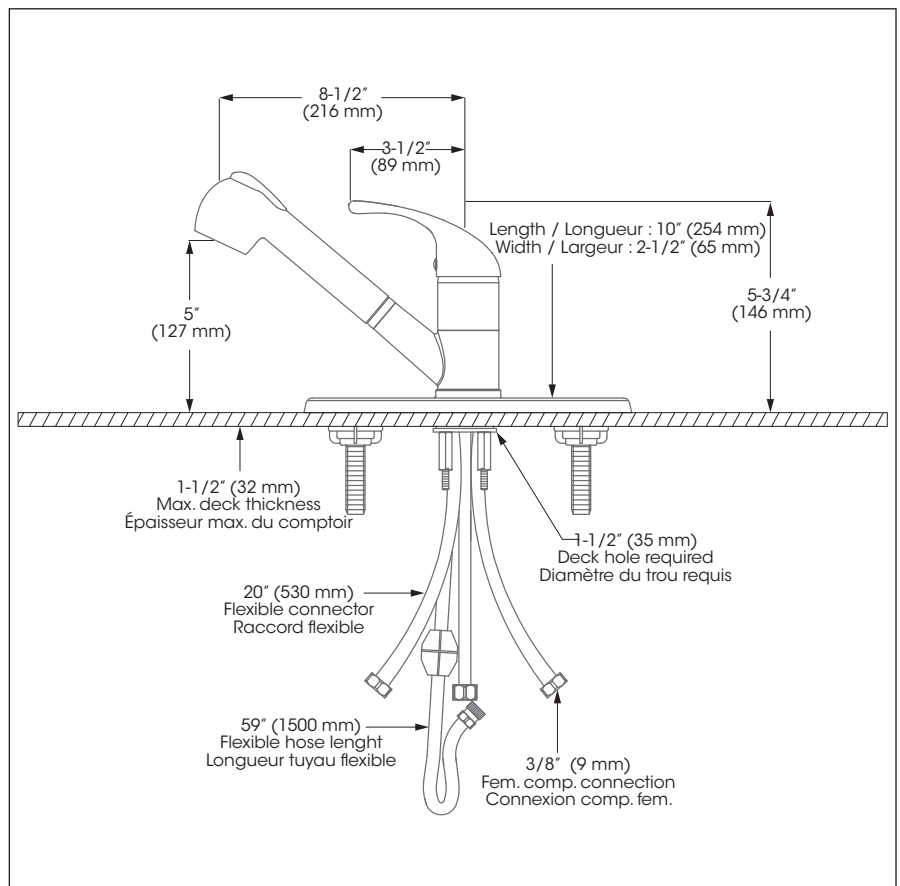

Kitchen Sink Faucet – Robinet pour évier

Kitchen Sink Faucet with Pull-Out Spout

Features

- Single-hole installation
- 3-hole installation with cover plate included
- Swivel pull-out spout with push button diverter and 59" braided nylon flexible hose
- Maximum flow of 8.3 L/min (2.2 gpm) at 60 psi
- Brass body
- Low-lead (less than 0.25%)
- 3/8" IPS connections with flexible stainless steel braided connectors

Cartridge

- Ceramic (FC9AC006)

Finish

- Polished chrome

Robinet à bec amovible

Caractéristiques

- Installation monotrou
- Installation à trois perçages avec plaque de recouvrement incluse
- Bec pivotant intégrant douche amovible avec bouton inverseur de jets et tuyau flexible de 59 pouces en nylon tressé
- Débit maximal de 8,3 L/min (2,2 gpm) à 60 psi
- Corps en laiton
- Faible teneur en plomb (moins de 0,25%)
- Raccordements 3/8 pouce IPS avec connecteurs flexibles tressés en acier inoxydable

Kitchen Sink Faucet – Robinet pour évier

| No | Description | | Part Pièce |
|----|--|--|--------------------|
| 1 | Handle (screw and cap included) | Poignée (vis et capuchon inclus) | 94700QK |
| 2 | Ceramic cartridge | Cartouche céramique | FC9AC006 |
| 3 | Pull-out spout | Bec amovible | 977CP |
| 4 | Flow restricting check valve | Clapet anti-retour restricteur de débit | FC96164FRCV |
| 5 | Flexible hose | Tuyau flexible | 96152QK |
| 6 | Plastic guide | Guide de plastique | 914063 |
| 7 | Polymer washer | Rondelle de polymère | 963407 |
| 8 | Weight | Poids | 9ALEAD |
| 9 | Check valve | Clapet anti-retour | 96077X |
| 10 | Plate assembly (under plate, screws and nuts included) | Ensemble de plaque (sous-plaque, vis et noix incluses) | 6077XPLATE |
| 11 | Anchor kit | Ensemble d'ancrage | 94075-7QK |